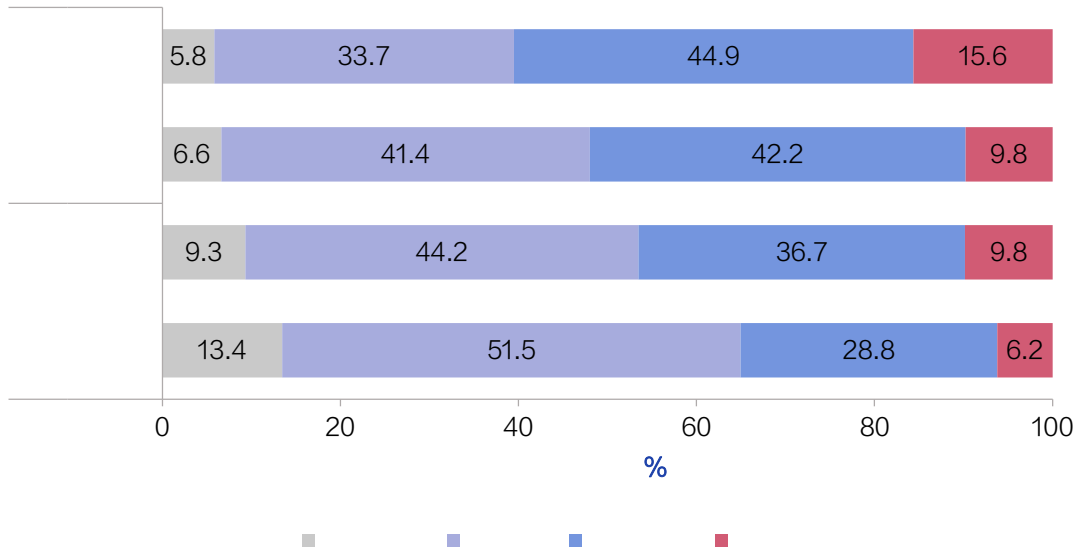

21

2019 12

10.03 11.48

10.01 11.47

3.68 3.53 22
3.72 3.70

■ ■

22

57.7% 60.6%
55.0% 58.0%

53.3% 53.6%

23

■ ■

23

53.5% 48.0% 0.76 0.75 1.49 1.74

64.9% 22 39.5%

70.2%

41.6% 24 52.7%

55.4%

24

2019年中国城市生活满意度调查报告