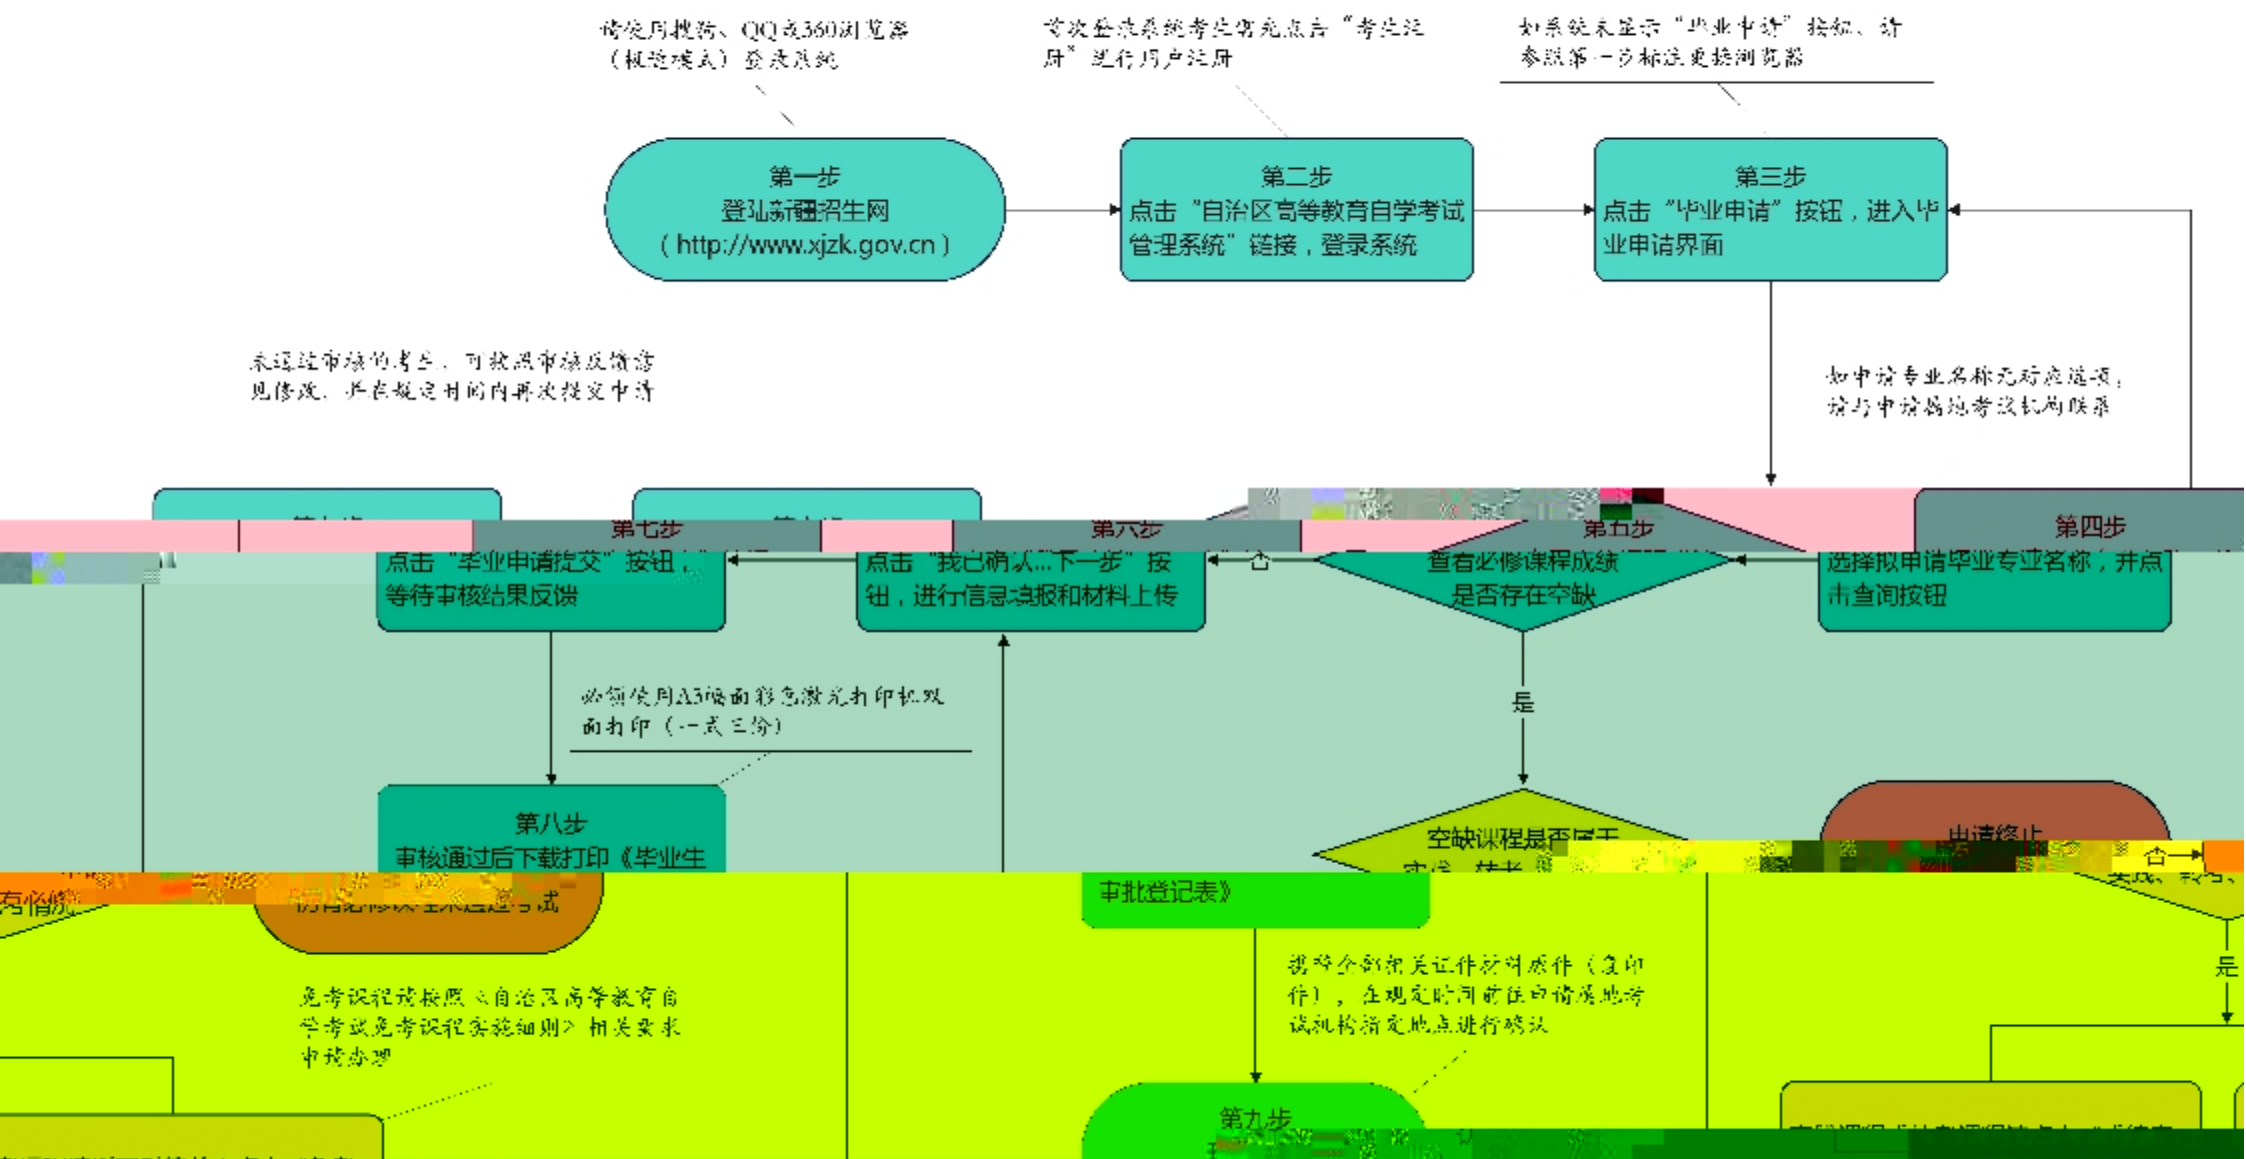

110

200

300

180

300

# 自治区高等教育自学考试毕业申请流程图

PETS-2

( )

PETS-3

00018

02316

00051

C

1. 2001 2001

1		0991-8810121
2		0993-2068185
3		0990-6222947
4		0992-3258533
5		0994-2343769
6		0909-2319273
7		0901-6222139
8		0906-2122798
9		0995-8520238
10		0902-2255504
11		0996-2683851
12		0997-2122570 2530851
13		0908-7625000
14		0998-2313370
15		0903-7862032
16		0999-8290040